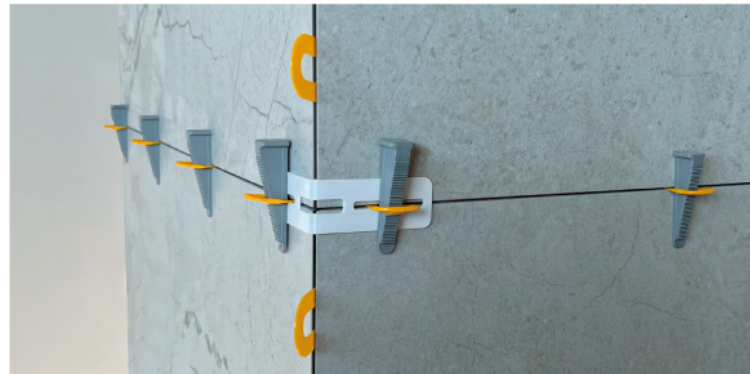

АКСЕССУАРЫ

подковы | подложки | фиксаторы | уголки

ПОДЛОЖКА ПОД КЛИН

- Назначение: для защиты тонкой и деликатной керамики.
- Материал: полипропилен

Артикул	Штрих-код	Упаковка
TLSZA092022	4640171710108	100 шт.

ПОДКОВА 1 мм

- Назначение: для формирования равномерных межплиточных швов. Многоразовое использование.
- Материал: полипропилен

Артикул	Штрих-код	Ширина	Упаковка
TLSZA162022	4640171710160	1 мм	100 шт.

УГОЛКИ

- Назначение: упрощает установку на внешние и внутренние углы с системой выравнивания плитки TLS-Profi. Фиксирует две плитки в плоскости.
- Материал: полипропилен

Артикул	Штрих-код	Упаковка
TLSZA102022	4640171710115	20 шт.

ПОДКОВА 1,5 мм

- Назначение: для формирования равномерных межплиточных швов. Многоразовое использование.
- Материал: полипропилен

Артикул	Штрих-код	Ширина	Упаковка
TLSZA172022	4640171710177	1,5 мм	100 шт.

ФИКСАТОР 1 мм

- Назначение: дополнительный инструмент для затяжки плитки в плоскости, используется в случае установки недостаточного количества зажимов TLS-Profi. Многоразовое использование.
- Материал: полипропилен

Артикул	Штрих-код	Ширина	Упаковка
TLSZA142022	4640171710252	1 мм	20 шт.

ПОДКОВА 2 мм

- Назначение: для формирования равномерных межплиточных швов. Многоразовое использование.
- Материал: полипропилен

Артикул	Штрих-код	Ширина	Упаковка
TLSZA182022	4640171710184	3 мм	100 шт.