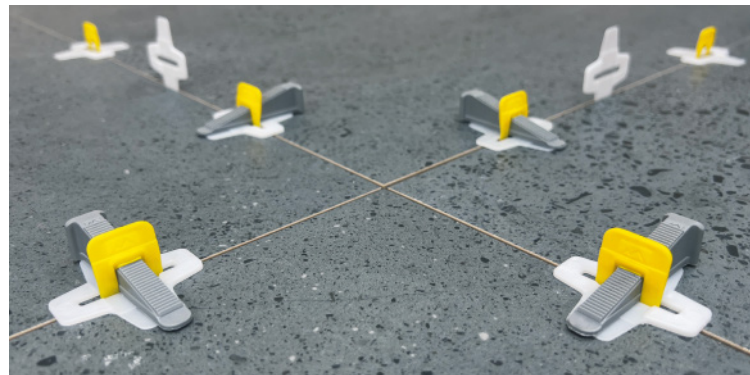

АКСЕССУАРЫ

подковы | подложки | фиксаторы | уголки

ПОДЛОЖКА ПОД КЛИН

- Назначение: для защиты тонкой и деликатной керамики.
- Материал: полипропилен

Артикул	Штрих-код	Упаковка
TLSZA092022	4640171710108	100 шт.

ПОДКОВА 1 мм

- Назначение: для формирования равномерных межплиточных швов. Многоразовое использование.
- Материал: полипропилен

Артикул	Штрих-код	Ширина	Упаковка
TLSZA162022	4640171710160	1 мм	100 шт.

УГОЛКИ

- Назначение: упрощает установку на внешние и внутренние углы с системой выравнивания плитки TLS-Profi. Фиксирует две плитки в плоскости.
- Материал: полипропилен

Артикул	Штрих-код	Упаковка
TLSZA102022	4640171710115	20 шт.

ПОДКОВА 1,5 мм

- Назначение: для формирования равномерных межплиточных швов. Многоразовое использование.
- Материал: полипропилен

Артикул	Штрих-код	Ширина	Упаковка
TLSZA172022	4640171710177	1,5 мм	100 шт.

ФИКСАТОР 1 мм

- Назначение: дополнительный инструмент для затяжки плитки в плоскости, используется в случае установки недостаточного количества зажимов TLS-Profi. Многоразовое использование.
- Материал: полипропилен

Артикул	Штрих-код	Ширина	Упаковка
TLSZA142022	4640171710252	1 мм	20 шт.

ПОДКОВА 2 мм

- Назначение: для формирования равномерных межплиточных швов. Многоразовое использование.
- Материал: полипропилен

Артикул	Штрих-код	Ширина	Упаковка
TLSZA182022	4640171710184	3 мм	100 шт.