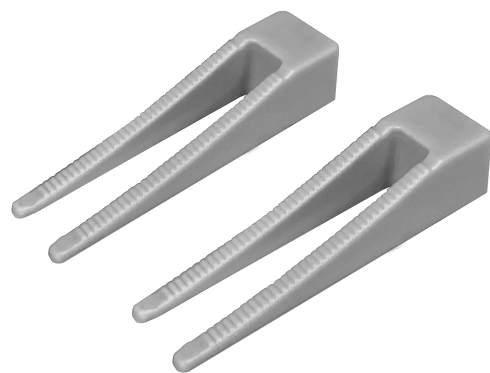

ЗАЖИМ «КОЛЬЦО» 1 мм

- Назначение: для укладки ректифицированного керамогранита на пол и стены.
- Материал: полипропилен

Артикул	Штрих-код	Ширина	Упаковка
TLSZA012025	4640171710580	1 мм	100 шт.

ЗАЖИМЫ «ФЛАЖОК» 1,5 мм

ЗАЖИМ «КОЛЬЦО» 1,5 мм

- Назначение: универсальный зажим, подходит для укладки на теплый пол.
- Материал: полипропилен

Артикул	Штрих-код	Ширина	Упаковка
TLSZA022025	4640171710597	1,5 мм	100 шт.

КЛИН TLS-PROFI ДЛЯ ЗАЖИМОВ «ФЛАЖОК» И «КОЛЬЦО»

- Назначение: для выравнивания плитки в плоскости. Используется с зажимами TLS-Profi «ФЛАЖОК» и «КОЛЬЦО»
- Особенности: многоразовый. Не оставляет следов на плитке
- Материал: ABS пластик

АРТИКУЛ	ШТРИХ-КОД	УПАКОВКА
TLSZA032023	4640171710214	100 шт.