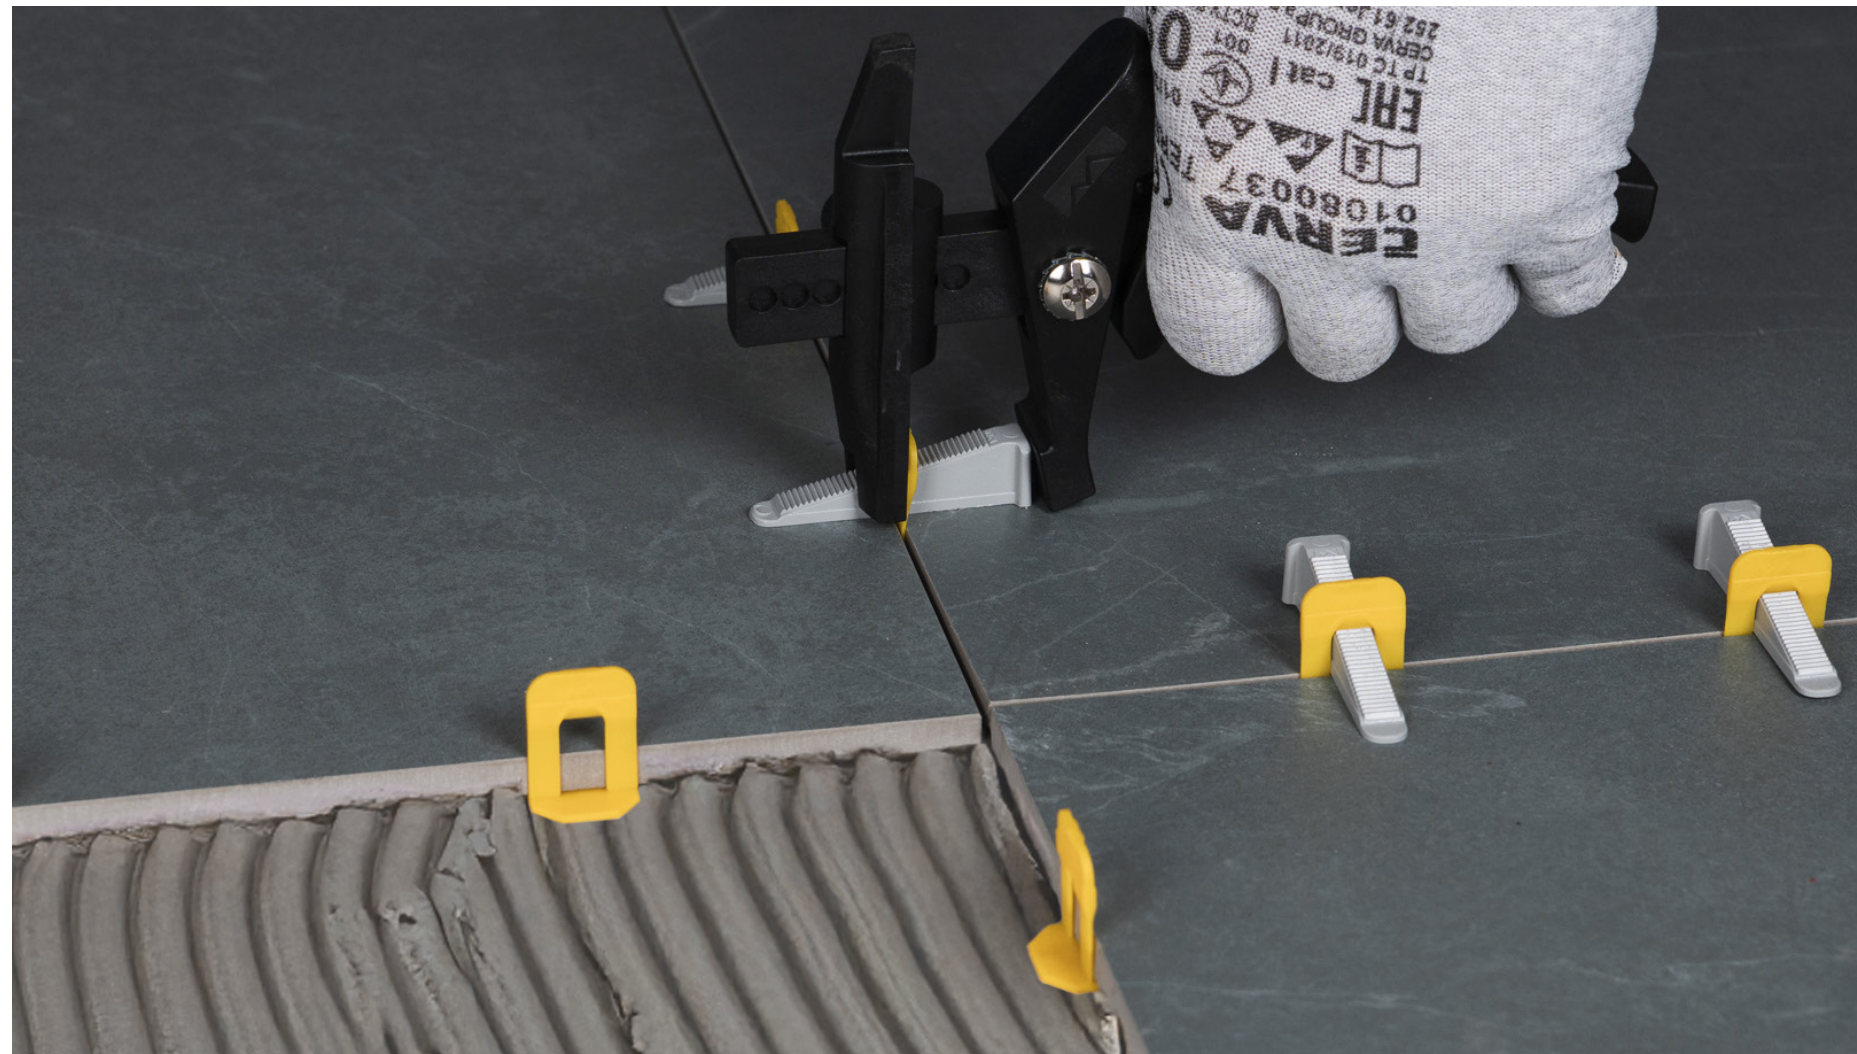

КЛИН

- Назначение: для выравнивания плитки в плоскости. Используется с зажимами TLS-Profi.
- Особенности: многоразовый. Не оставляет следов на плитке.
- Материал: ABS пластик

АРТИКУЛ	ШТРИХ-КОД	УПАКОВКА
TLSZA072022	4640171710085	100 шт.
TLSZA072025	4640171710603	250 шт.