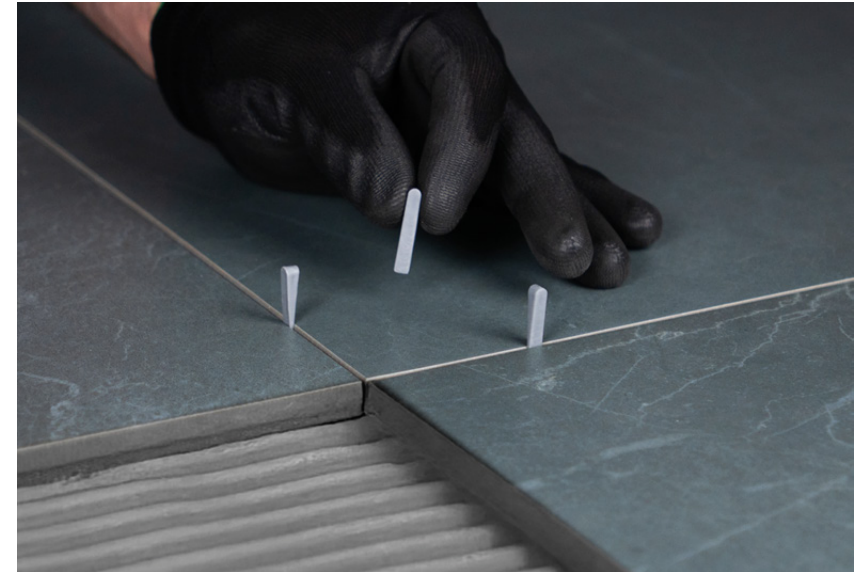

- Назначение: для выравнивания первого ряда настенной плитки в ванных комнатах и кухнях.
- Особенности: многократное использование.
- Материал: полиэтилен

АРТИКУЛ	ШТРИХ-КОД	УПАКОВКА
TLSZAK212025	4640171710450	100 шт.